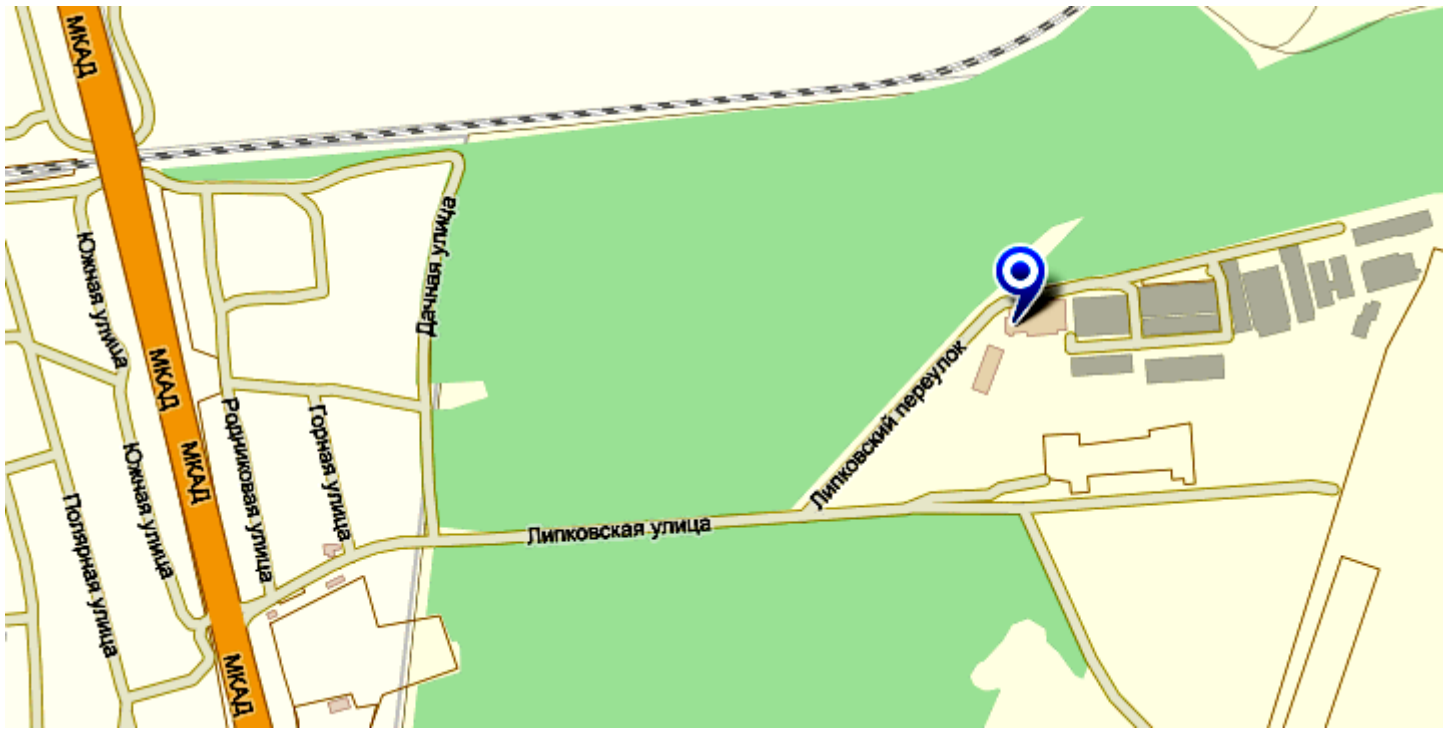

Схема проезда к офису и складу ООО "СнабИндустрия Опт"

г. Минск, ул. Липковская, д. 9, корп. 5

(3-ий км. МКАД, район Степянки, производственная база ОДО "Белпромстрой")

GPS координаты для навигатора: широта **N53°55.188'**, долгота **E27°41.990'**
или забить в навигатор улицу Родниковая дом 1 и после съезда с МКАД двигаться прямо в лес ни в коем случае не поворачивать налево на ул. Родниковая в частный сектор.

Съезд с внешнего кольца МКАД по указателю **УЛ. ЛИПКОВСКАЯ**.

Дальше двигаться прямо примерно 1 километр и повернуть налево по указателям:

- ◀— **РЕСТОРАН "ШЛЯХЕТСКИЙ МАЁНТАК"**;
- ◀— **Переулок ЛИПКОВСКИЙ 12, 20, 22, 24, 26, 28, 30, 32, 34.**

Через примерно 300 метров по правой стороне видим большую стоянку автомобилей и 5-ти этажное офисное здание, в котором находится ресторан "Шляхетский маёнтак", за ним находится наше 4-х этажное здание за синим забором, паркуем автомобиль и проходим в калитку, дальше вход в здание, 1-ый этаж.